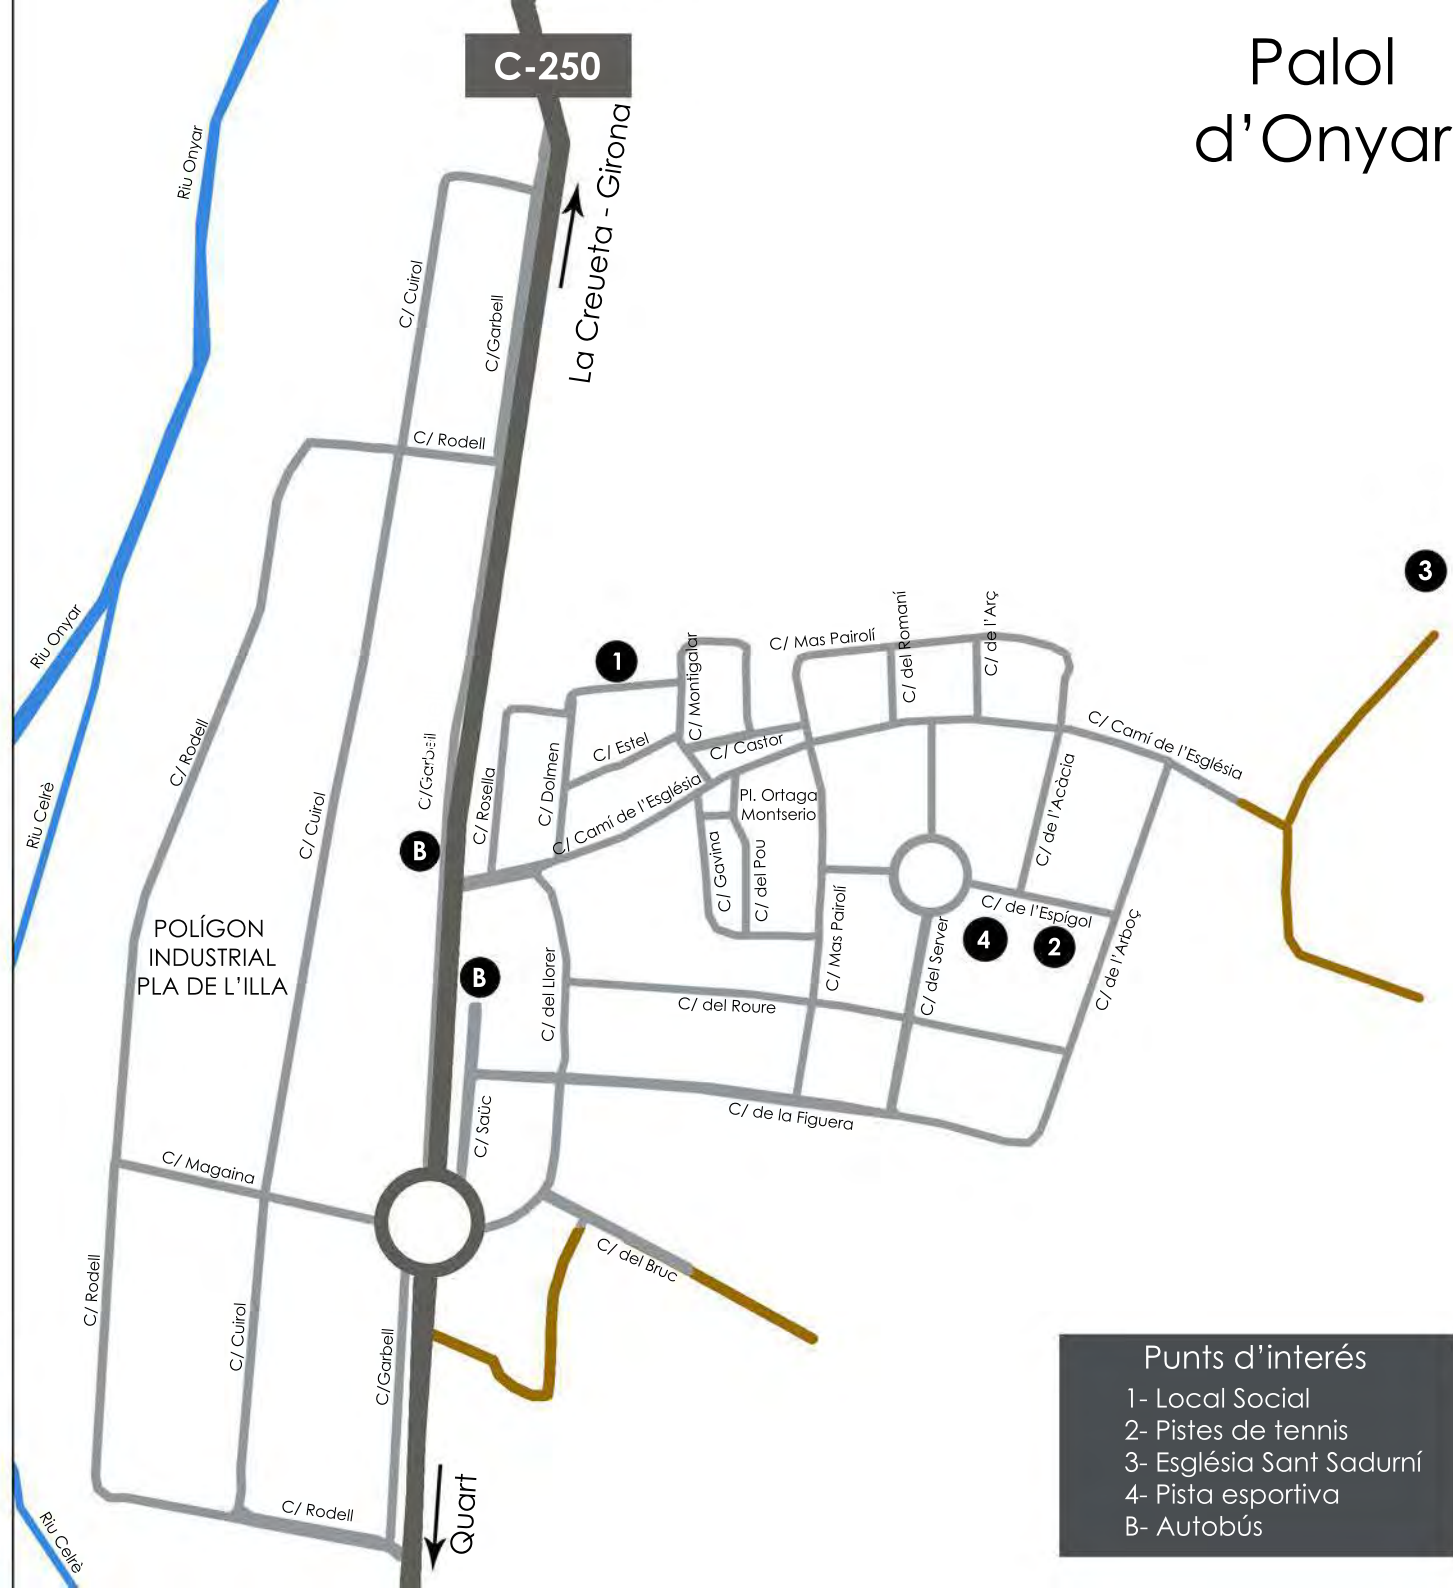

QUART

AJUNTAMENT DE QUART

C/ del Tren Carril bici

C-65

C-250

- ### Punts d'interés
- 1- Ajuntament de Quart
Radio iQuart 101.0 FM
 - 2- Local Social
 - 3- Escola Santa Margarida
 - 4- Església Santa Margarida
 - 5- Cementiri
 - 6- GRIC
 - 7- Correus
 - 8- Escola 9d4t
 - 9- Camp de futbol
 - 10- Pavelló
 - 11- Piscina Municipal
 - 12- Estació Jove
 - 13- Museu de la Terrissa
 - 14- Llar d'infants La Baldufa
 - 15- CAP
 - 16- Pista
 - B- Autobús

La Creueta

Punts d'interés

- | | |
|--------------------------------|--|
| 1- Camp de futbol | 5- Parc científic i tecnològic de la UDG |
| 2- Poblat Ibèric | B- Autobús |
| 3- Habitatges Barceló | |
| 4- Agència Catalana de l'Aigua | |

Palol d'Onyar

Punts d'interés

- | |
|--------------------------|
| 1- Local Social |
| 2- Pistes de tennis |
| 3- Església Sant Sadurní |
| 4- Pista esportiva |
| B- Autobús |