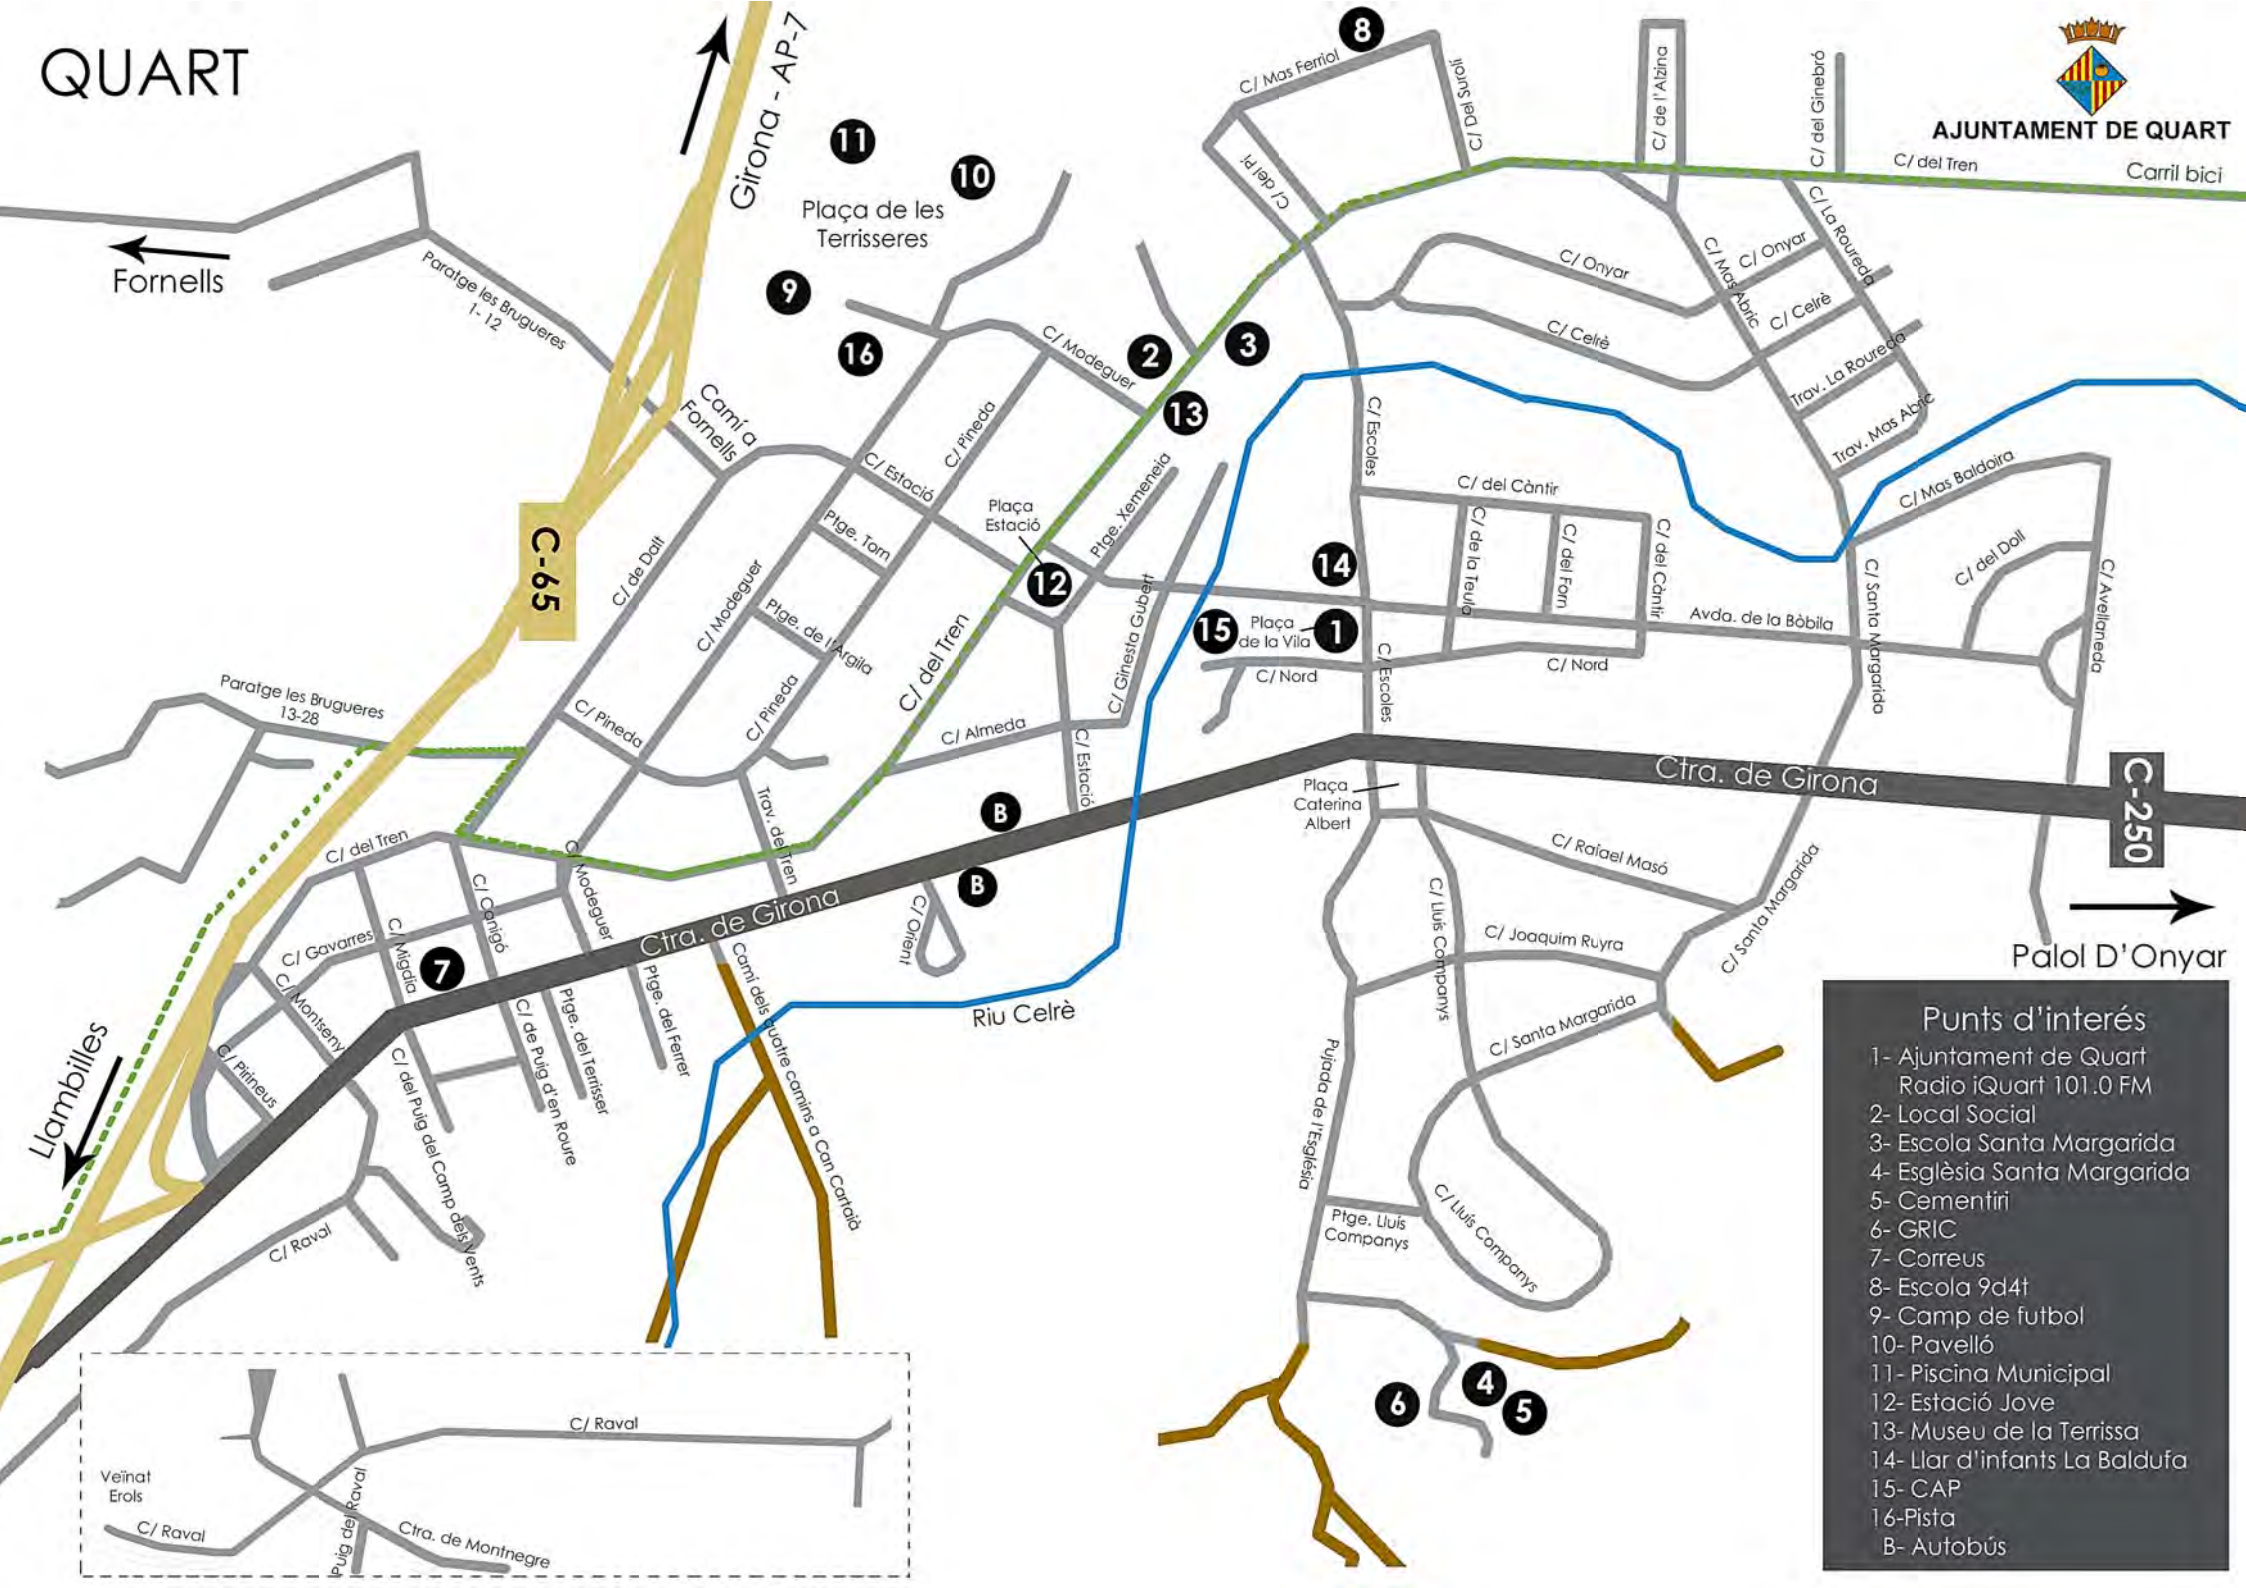

QUART

AJUNTAMENT DE QUART

C/ del Tren Carril bici

C-65

C-250

- ### Punts d'interés
- 1- Ajuntament de Quart
Radio iQuart 101.0 FM
 - 2- Local Social
 - 3- Escola Santa Margarida
 - 4- Església Santa Margarida
 - 5- Cementiri
 - 6- GRIC
 - 7- Correus
 - 8- Escola 9d4t
 - 9- Camp de futbol
 - 10- Pavelló
 - 11- Piscina Municipal
 - 12- Estació Jove
 - 13- Museu de la Terrissa
 - 14- Llar d'infants La Baldufa
 - 15- CAP
 - 16- Pista
 - B- Autobús

La Creueta

Punts d'interés

- | | |
|--------------------------------|--|
| 1- Camp de futbol | 5- Parc científic i tecnològic de la UDG |
| 2- Poblat Ibèric | B- Autobús |
| 3- Habitatges Barceló | |
| 4- Agència Catalana de l'Aigua | |

Palol d'Onyar

Punts d'interés

- | |
|--------------------------|
| 1- Local Social |
| 2- Pistes de tennis |
| 3- Església Sant Sadurní |
| 4- Pista esportiva |
| B- Autobús |