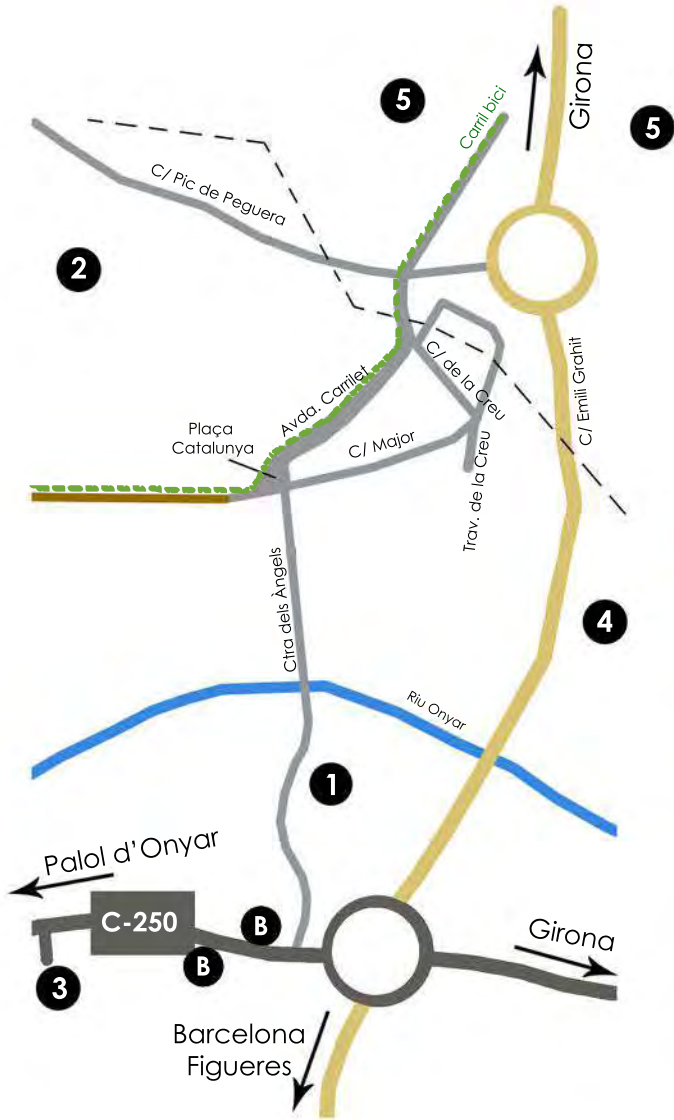

QUART

AJUNTAMENT DE QUART

C/ del Tren Carril bici

C-65

C-250

- ### Punts d'interés
- 1- Ajuntament de Quart
Radio iQuart 101.0 FM
 - 2- Local Social
 - 3- Escola Santa Margarida
 - 4- Església Santa Margarida
 - 5- Cementiri
 - 6- GRIC
 - 7- Correus
 - 8- Escola 9d4t
 - 9- Camp de futbol
 - 10- Pavelló
 - 11- Piscina Municipal
 - 12- Estació Jove
 - 13- Museu de la Terrissa
 - 14- Llar d'infants La Baldufa
 - 15- CAP
 - 16- Pista
 - B- Autobús

La Creueta

Punts d'interés

- | | |
|--------------------------------|--|
| 1- Camp de futbol | 5- Parc científic i tecnològic de la UDG |
| 2- Poblat Ibèric | B- Autobús |
| 3- Habitatges Barceló | |
| 4- Agència Catalana de l'Aigua | |

Palol d'Onyar

Punts d'interés

- | |
|--------------------------|
| 1- Local Social |
| 2- Pistes de tennis |
| 3- Església Sant Sadurní |
| 4- Pista esportiva |
| B- Autobús |