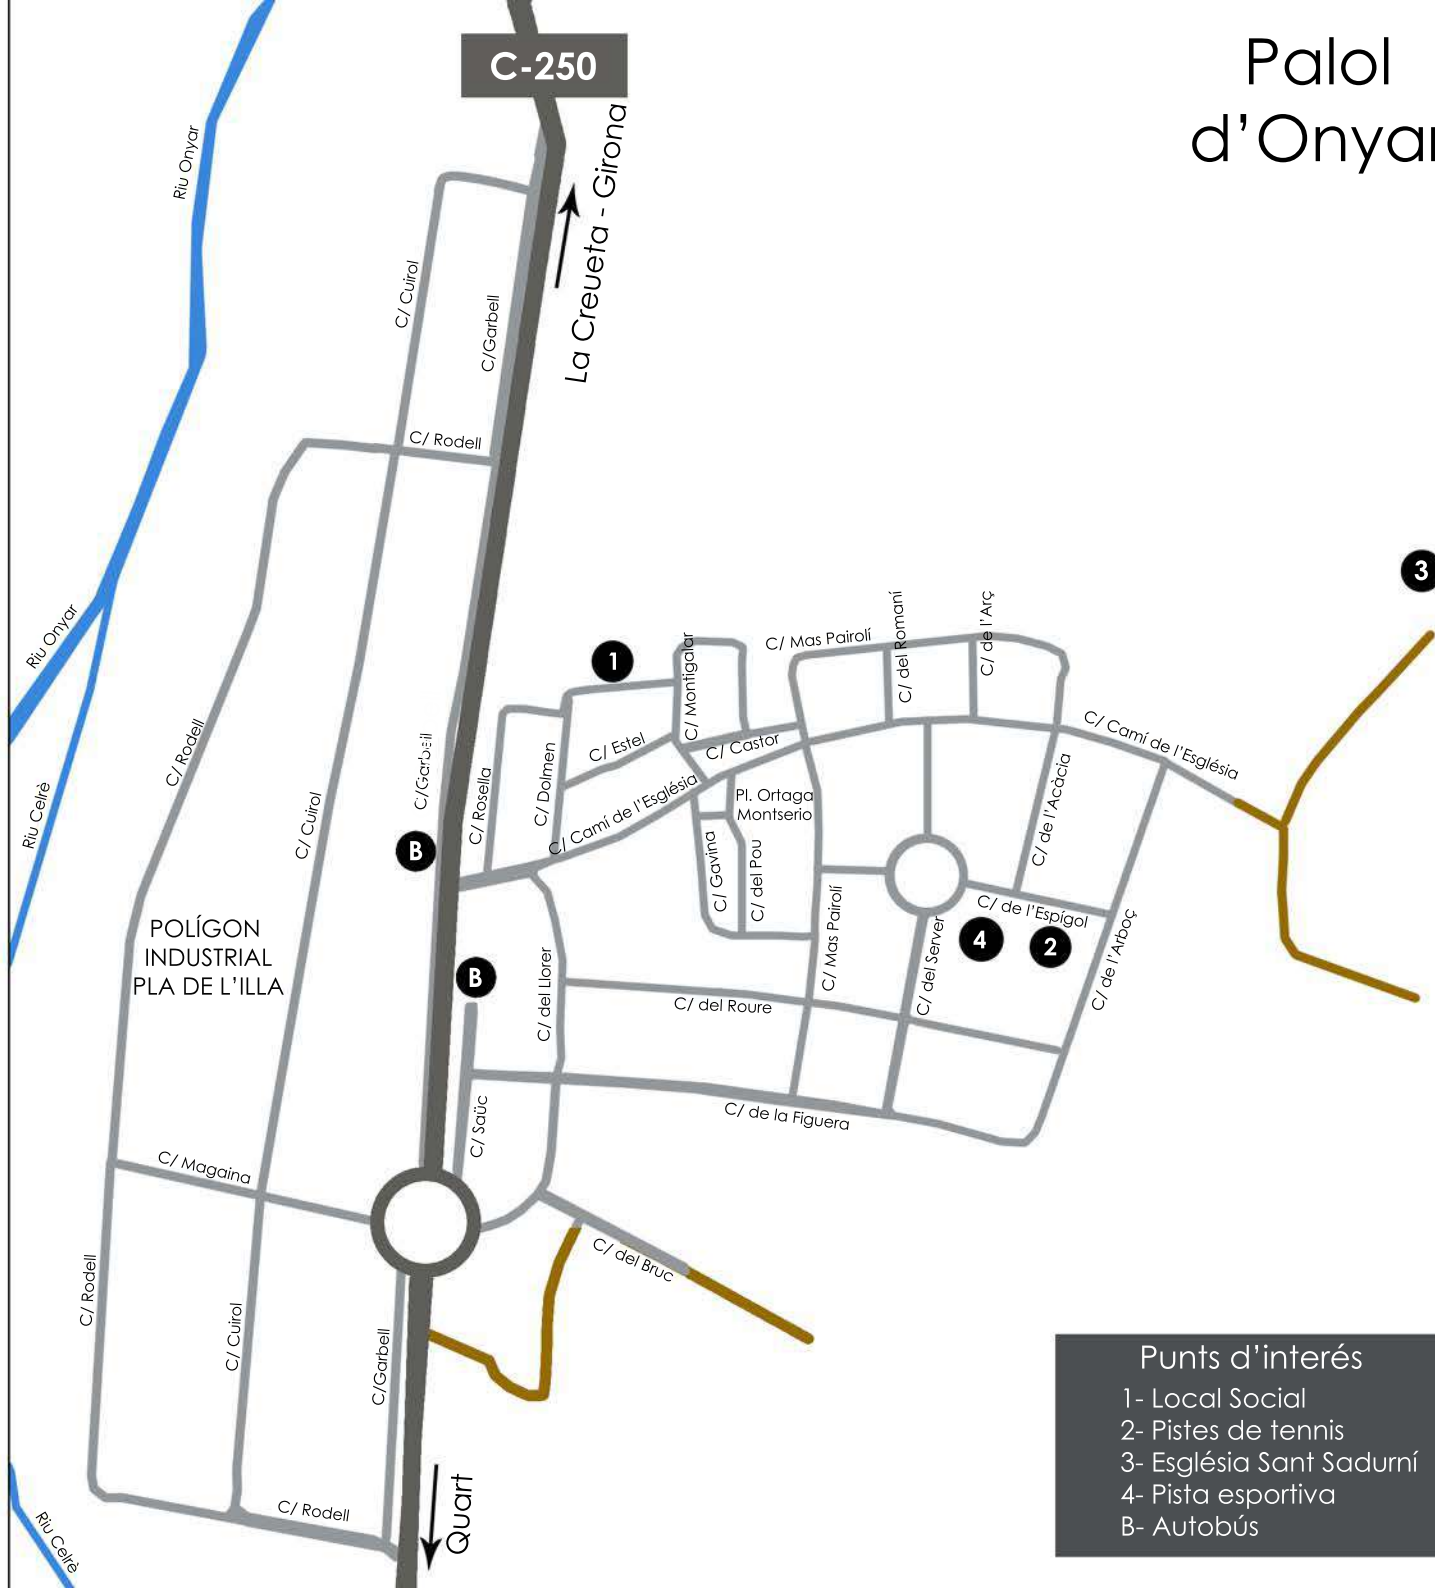

QUART

AJUNTAMENT DE QUART

- Punts d'interés**
- 1- Ajuntament de Quart
Radio iQuart 101.0 FM
 - 2- Local Social
 - 3- Escola Santa Margarida
 - 4- Església Santa Margarida
 - 5- Cementiri
 - 6- GRIC
 - 7- Correus
 - 8- Escola 9d4t
 - 9- Camp de futbol
 - 10- Pavelló
 - 11- Piscina Municipal
 - 12- Estació Jove
 - 13- Museu de la Terrissa
 - 14- Llar d'infants La Baldufa
 - 15- CAP
 - 16- Pista
 - B- Autobús

La Creueta

Palol d'Onyar

Punts d'interés

- 1- Camp de futbol
- 2- Poblat Ibèric
- 3- Habitatges Barceló
- 4- Agencia Catalana de l'Aigua
- 5- Parc científic i tecnològic de la UDG
- B- Autobús

Punts d'interés

- 1- Local Social
- 2- Pistes de tennis
- 3- Església Sant Sadurní
- 4- Pista esportiva
- B- Autobús