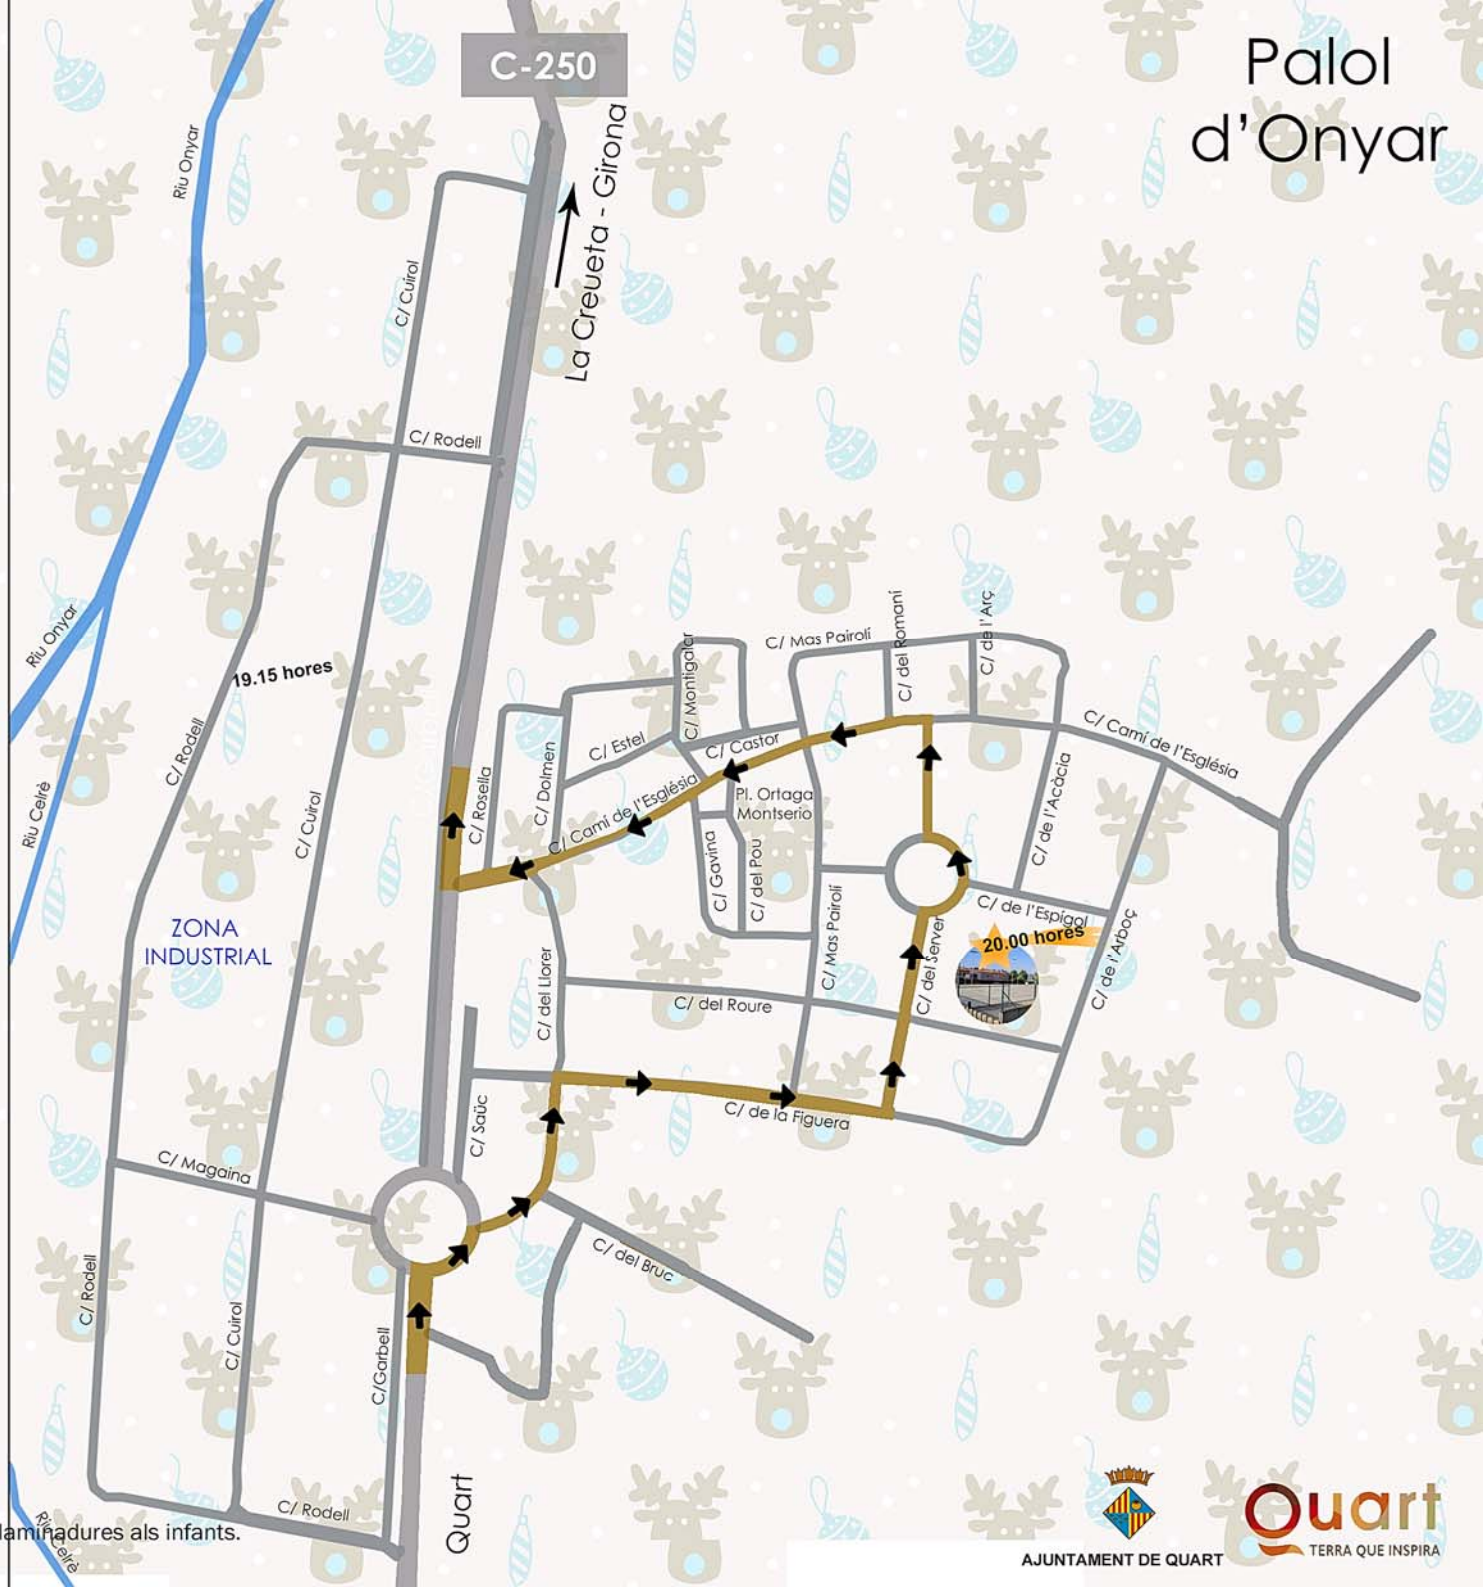

# QUART

## Campament Reial

A partir de les 16.30 hores

NOTA: En els punts indicats Ses Majestats d'Orient s'aturaran i llançaran lluminadures als infants.  
Les hores de la cavalcada són aproximades

# La Creueta

# Palol d'Onyar

20:15 hores  
 Barcelona  
 Figueres  
 PISOS BARCELÓ

NOTA: En els punts indicats Ses Majestats d'Orient s'aturaran i llançaran llaminadures als infants.  
 Les hores de la cavalcada són aproximades