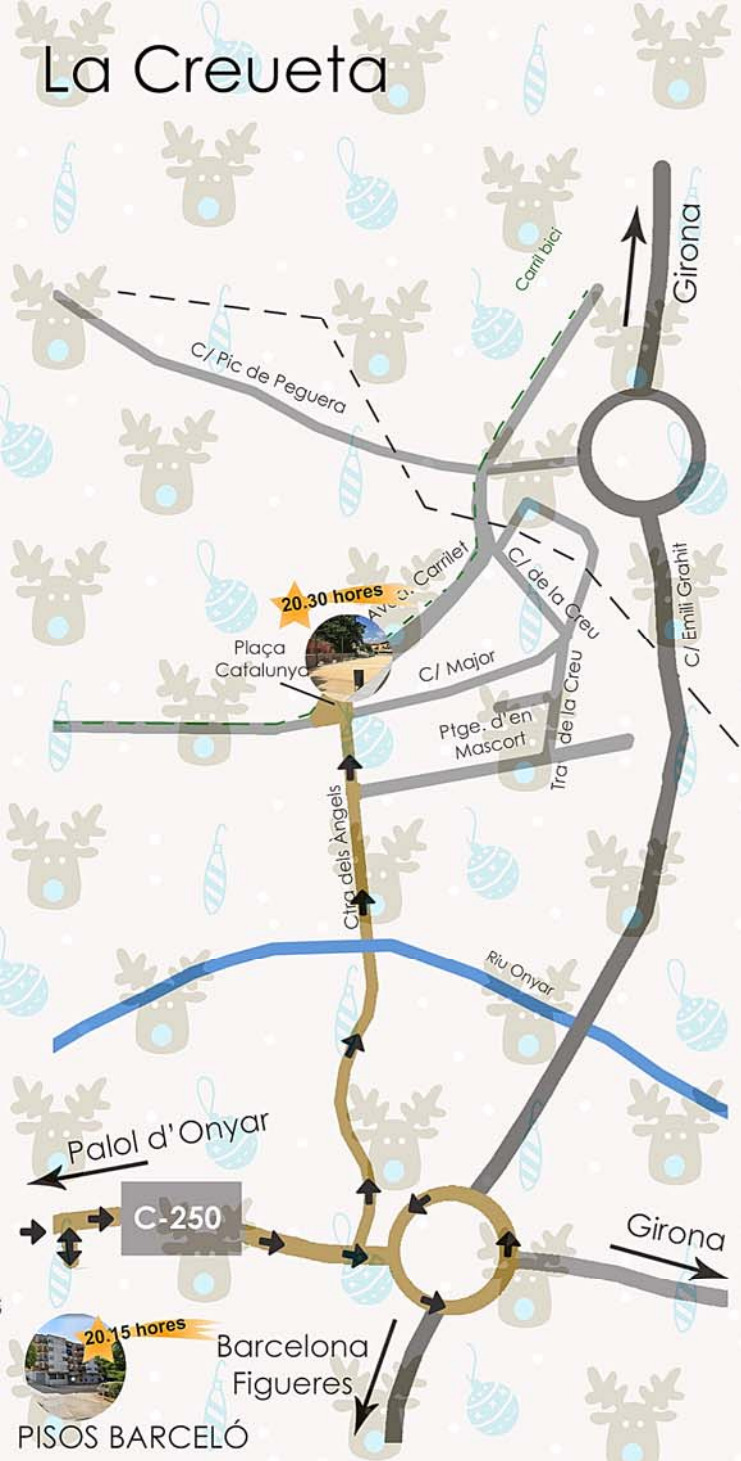

# QUART

## Campament Reial

A partir de les 16.30 hores

NOTA: En els punts indicats Ses Majestats d'Orient s'aturaran i llançaran lluminadures als infants.  
Les hores de la cavalcada són aproximades

# La Creueta

# Palol d'Onyar

20:15 hores  
 Barcelona  
 Figueres  
 PISOS BARCELÓ

NOTA: En els punts indicats Ses Majestats d'Orient s'aturaran i llançaran llaminadures als infants.  
 Les hores de la cavalcada són aproximades