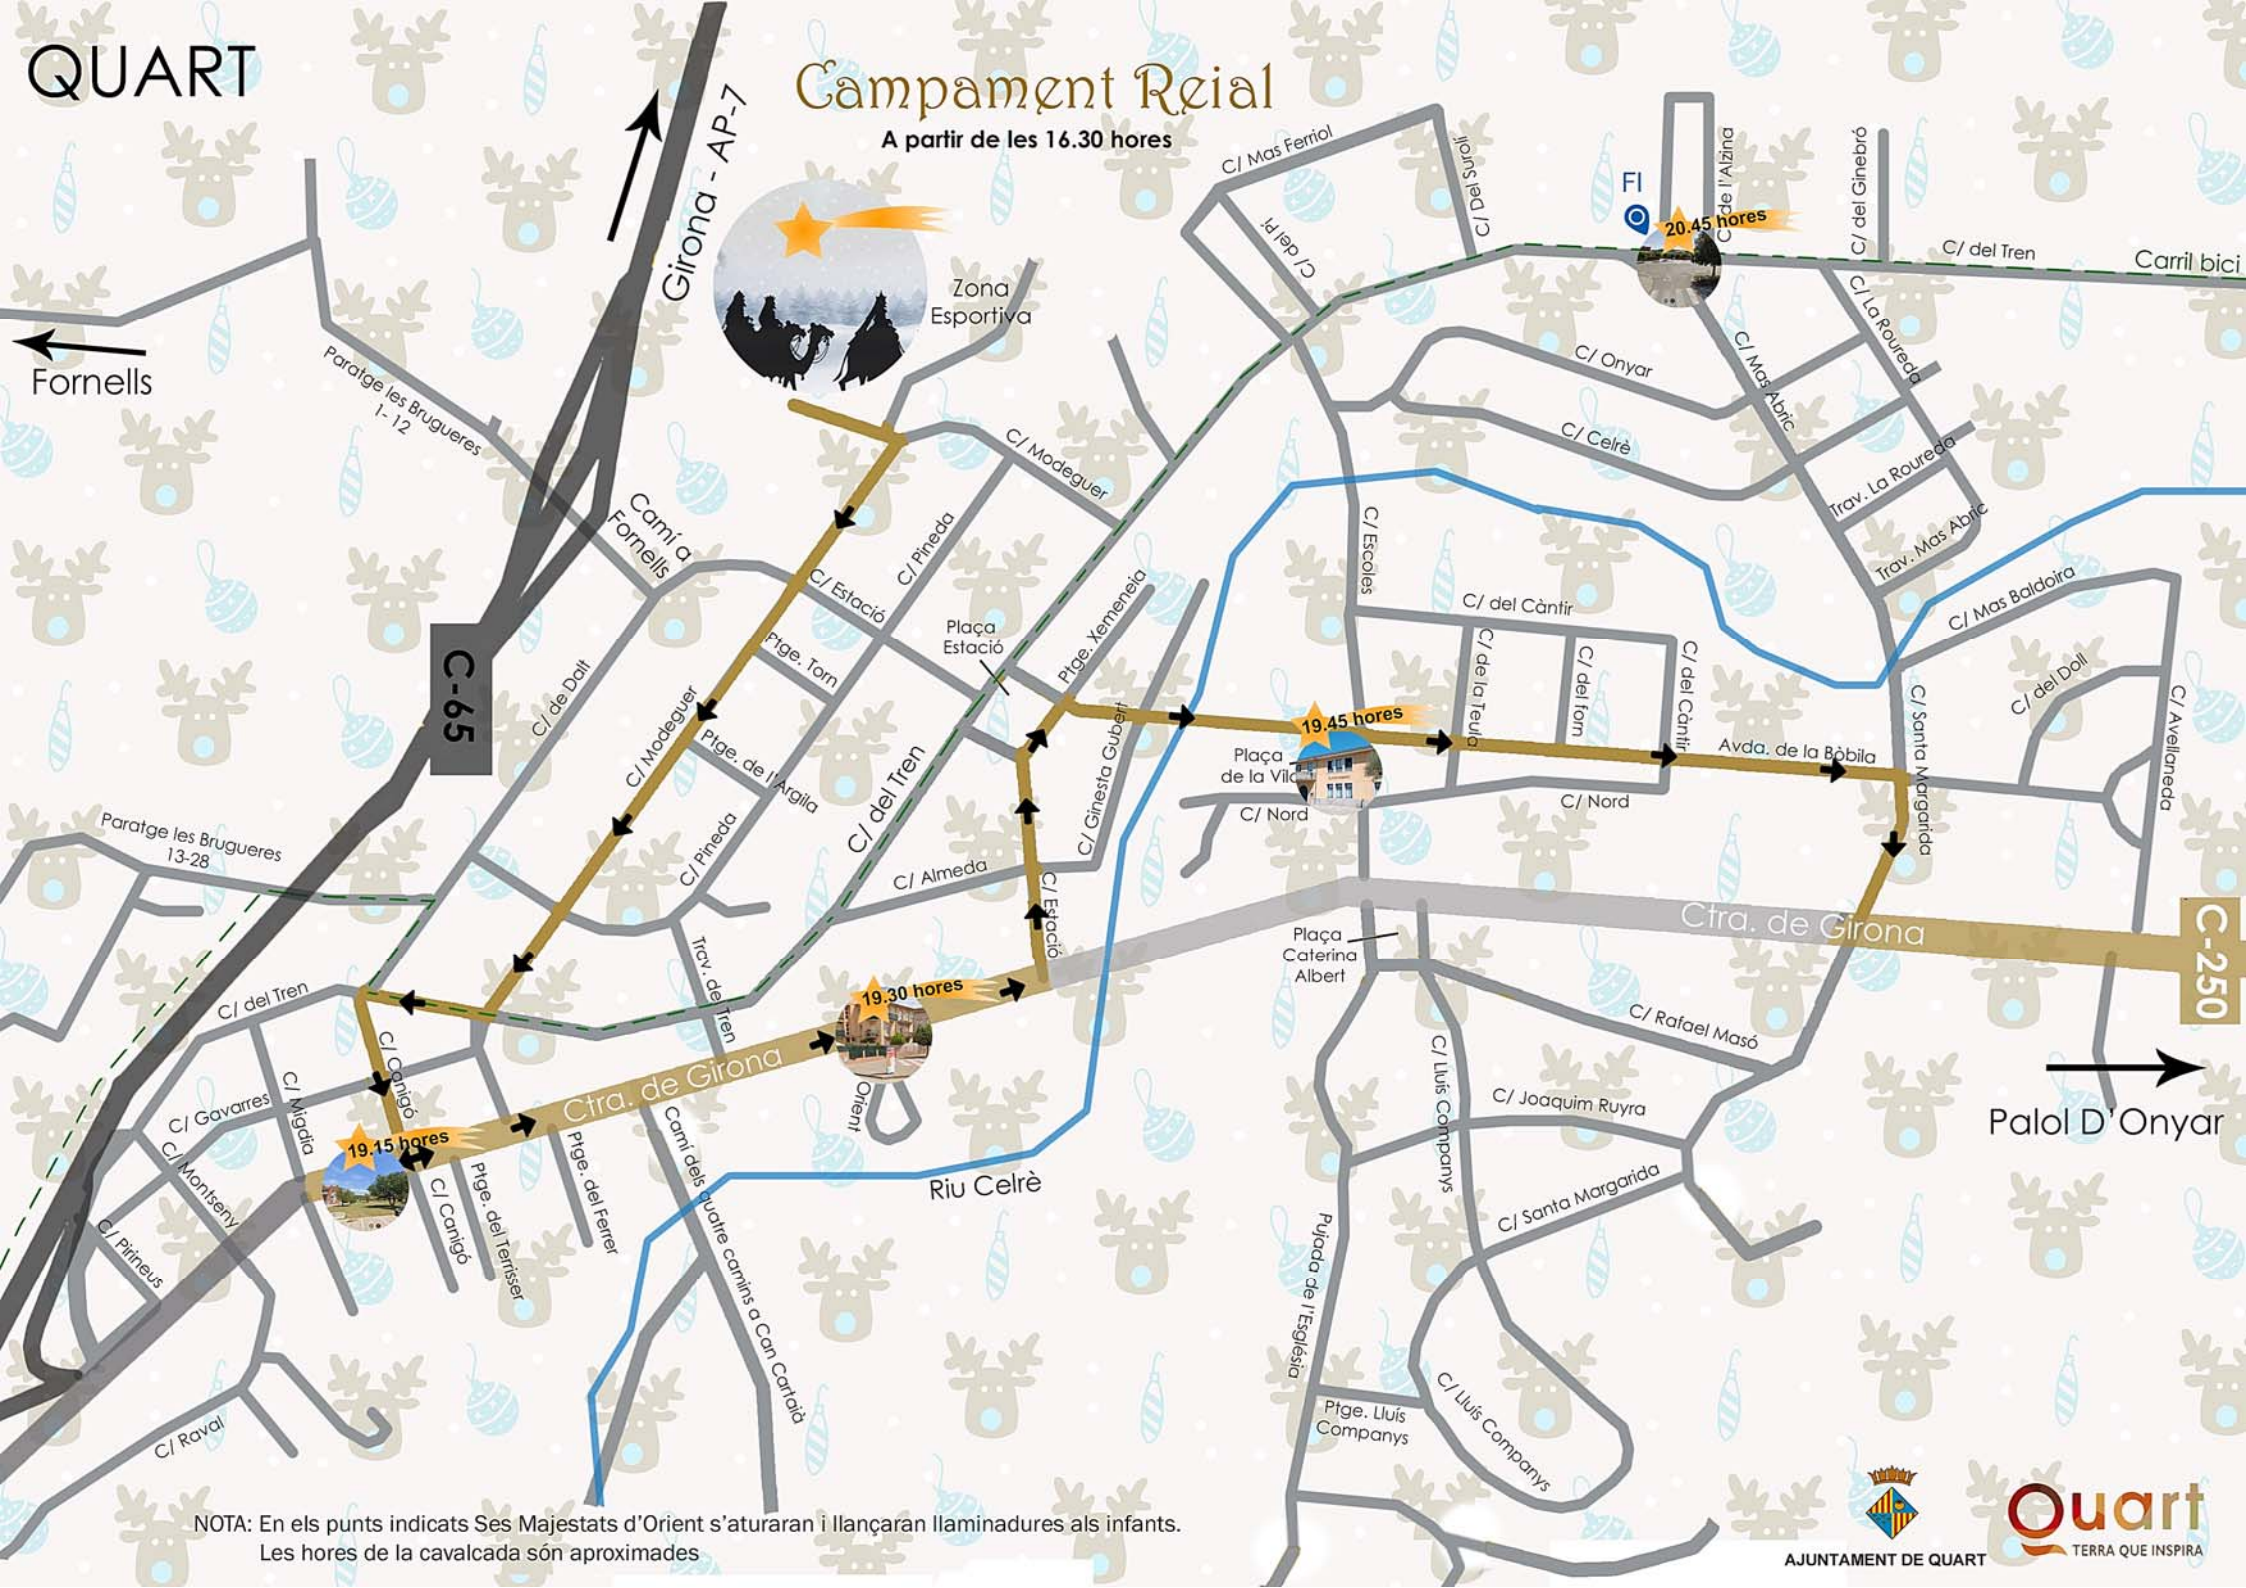

# QUART

## Campament Reial

A partir de les 16.30 hores

NOTA: En els punts indicats Ses Majestats d'Orient s'aturaran i llançaran lluminadures als infants.  
Les hores de la cavalcada són aproximades

# La Creueta

# Palol d'Onyar

20:15 hores  
 Barcelona  
 Figueres  
 PISOS BARCELÓ

NOTA: En els punts indicats Ses Majestats d'Orient s'aturaran i llançaran llaminadures als infants.  
 Les hores de la cavalcada són aproximades